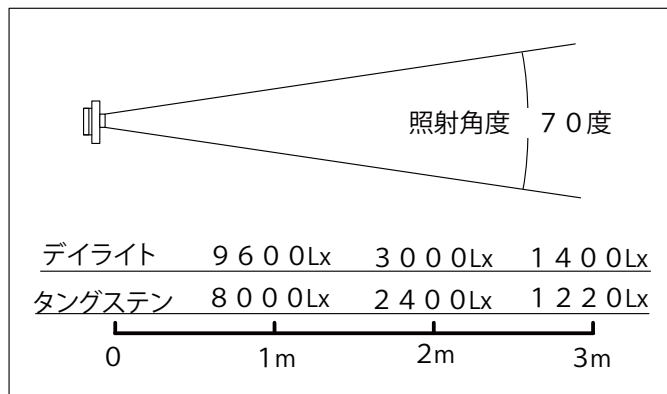

### 仕様

商品名	: A-1 DOUBLE LED lights
サイズ	: 400×250×195mm
重さ	: 5.2kg
入力電圧	: 100~240v (50/60Hz)
出力	: 100w×2 (200w)
色温度	: 3200k/6000k (±200k)
演色性	: Ra≥90
制御方法	: DMX512 (4ch ON/OFF・調光)
材質	: アルミ/細目レザートン黒塗装
点灯角度	: 任意
ビーム角度	: 70度
使用環境	: 屋内専用